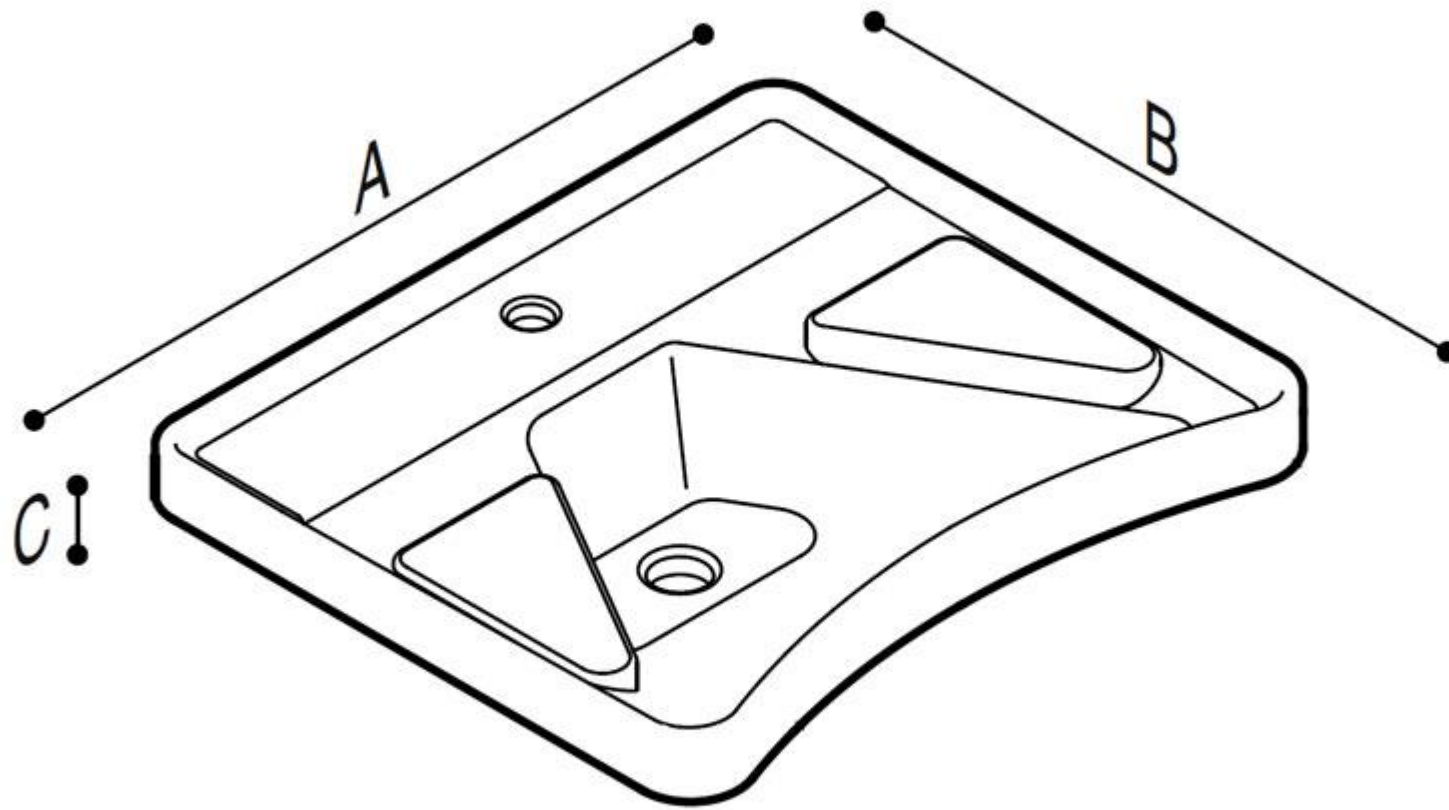

## 130 LAVABO

Lavabo ergonomique en céramique avec supports coudes

- Matériel: Porcelaine sanitaire
- Convient pour un poids utilisateur jusqu'à 150 kg
- Dimensions: AxBxC 660x575x220
- Couleur disponible: blanc
- Poids: 20,2 kg

## 130 LAVABO

Artn°	AxBxC (mm)	poids	Charge
B40CMS01	660x575x220	20.20	